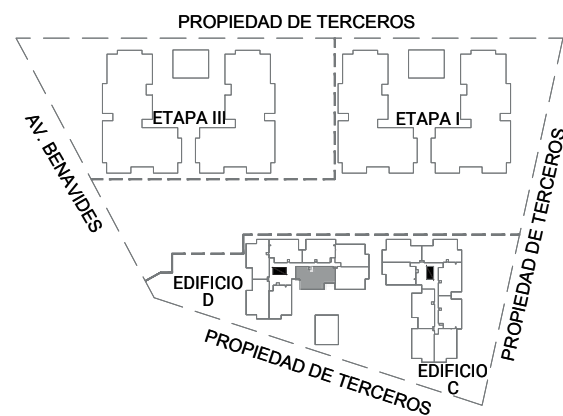

Edificio C / Dpto. 208 al 1508

3 Dorms + 3 Baños + Cocina

Área total
64.26 M²