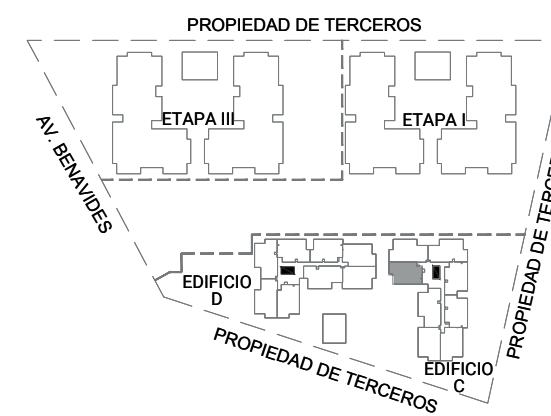

Edificio C / Dpto. 208 al 1508

3 Dorms + 3 Baños + Cocina

Área total
64.26 M²